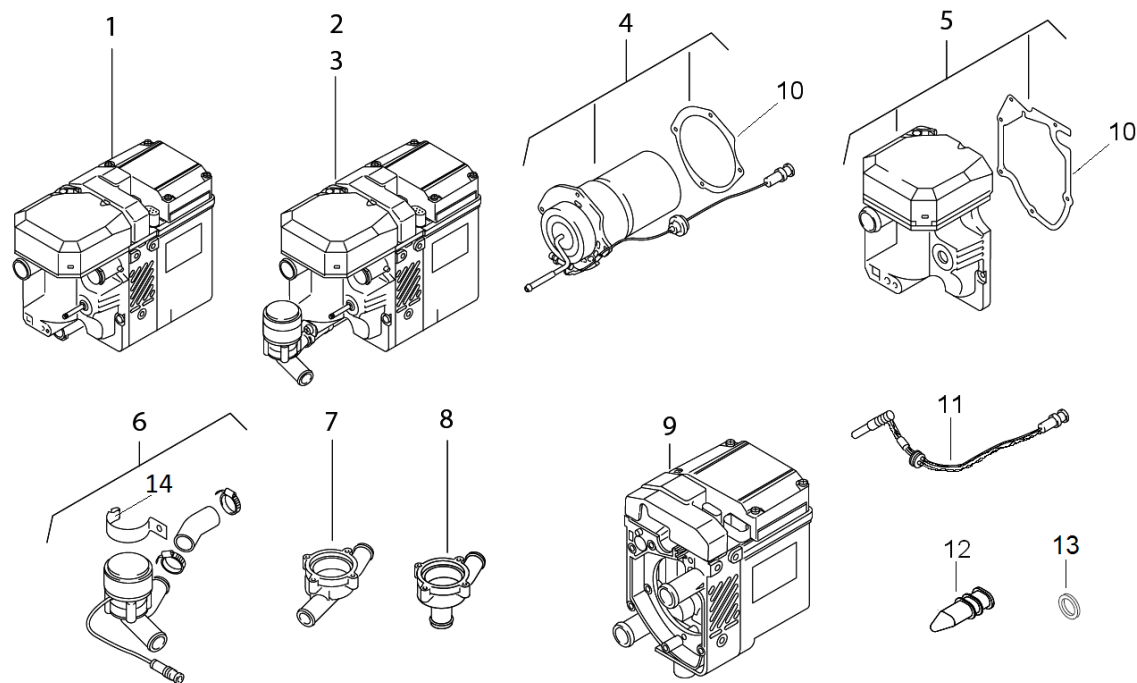

Поз.	КОЛ-ВО					Актуальный Ид №	Старый номер	название	замечания
	Z		C		E				
	D	B	D	B	D				
1	x					93005D	93005C	ремонтный отопитель TTZ.07 12V дизель	без эл. проводки
2			x			93002C	93002C	ремонтный отопитель TTC.16 12V дизель	без эл. проводки
2		x				93001C	93001C	ремонтный отопитель TTC.17 12V бензин	без эл. проводки
2			x			9007863B	9007863B	ремонтный отопитель Tele TTC.300 12V дизель	без эл. проводки
3					x	67957C	67957C	ремонтный отопитель TTE.01 12V дизель	без эл. проводки
3				x		67958C	67958C	ремонтный отопитель TTE.02 12V бензин	без эл. проводки
4	1		1		1	1322639A	92995D	горелка дизельная + штифт накала	с уплотнением
4		1		1		1322849A	92335D	горелка бензиновая + штифт накала	с уплотнением