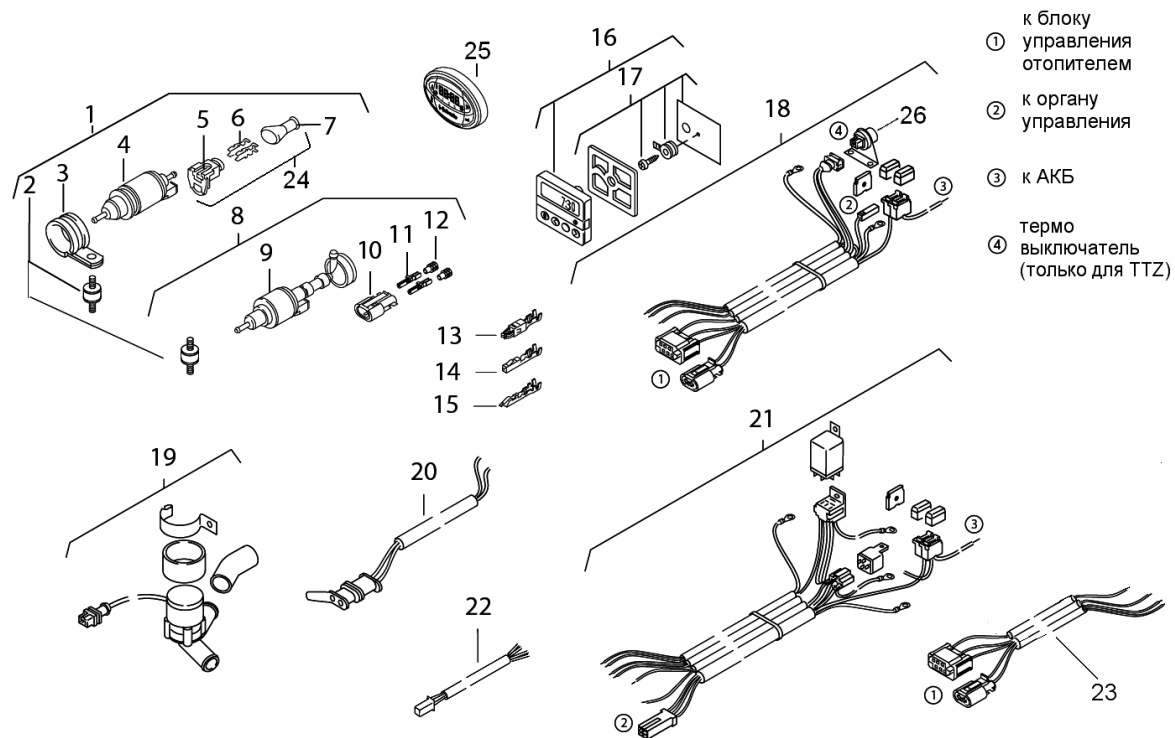

Каталог запасных частей

Thermo Top C / E / Z

бензин
дизель

Поз.	КОЛ-ВО					Актуальный Ид №	Старый номер	название	замечания
	Z		C		E				
	D	B	D	B	D				
1	x					93005D	93005C	ремонтный отопитель TTZ.07 12V дизель	без эл. проводки
2			x			93002C	93002C	ремонтный отопитель TTC.16 12V дизель	без эл. проводки
2		x				93001C	93001C	ремонтный отопитель TTC.17 12V бензин	без эл. проводки
2			x			9007863B	9007863B	ремонтный отопитель Tele TTC.300 12V дизель	без эл. проводки
3					x	67957C	67957C	ремонтный отопитель TTE.01 12V дизель	без эл. проводки
3				x		67958C	67958C	ремонтный отопитель TTE.02 12V бензин	без эл. проводки
4	1		1		1	1322639A	92995D	горелка дизельная + штифт накала	с уплотнением
4		1		1		1322849A	92335D	горелка бензиновая + штифт накала	с уплотнением

Поз.	КОЛ-ВО					Актуальный Ид №	Старый Ид №	название	замечания
	Z		C		E				
	D	B	D	B	D				
1		1		1		28174В	28174В	топливный насос-дозатор DP2 12V бензин (пакет)	с установочным комплектом
2		1		1		1310378А	1310378А	демпфер резино-металлический М6	25х10 М6 замена 462543
3		1		1		1320106А	21499А	хомут Ø 35 обрезиненный	
4		1		1		1320316А	9012871В	насос – дозатор DP 2 12V	замена 19486В
5		1		1		1320562А	497088	корпус герметичного разъёма (гнездо)	2х контактное
6		2		2		1321023А	25014А	контакт пружинный низкий 2.8	со стальной пружиной
7		1		1		1320561А	497053	защитный колпачок	резина