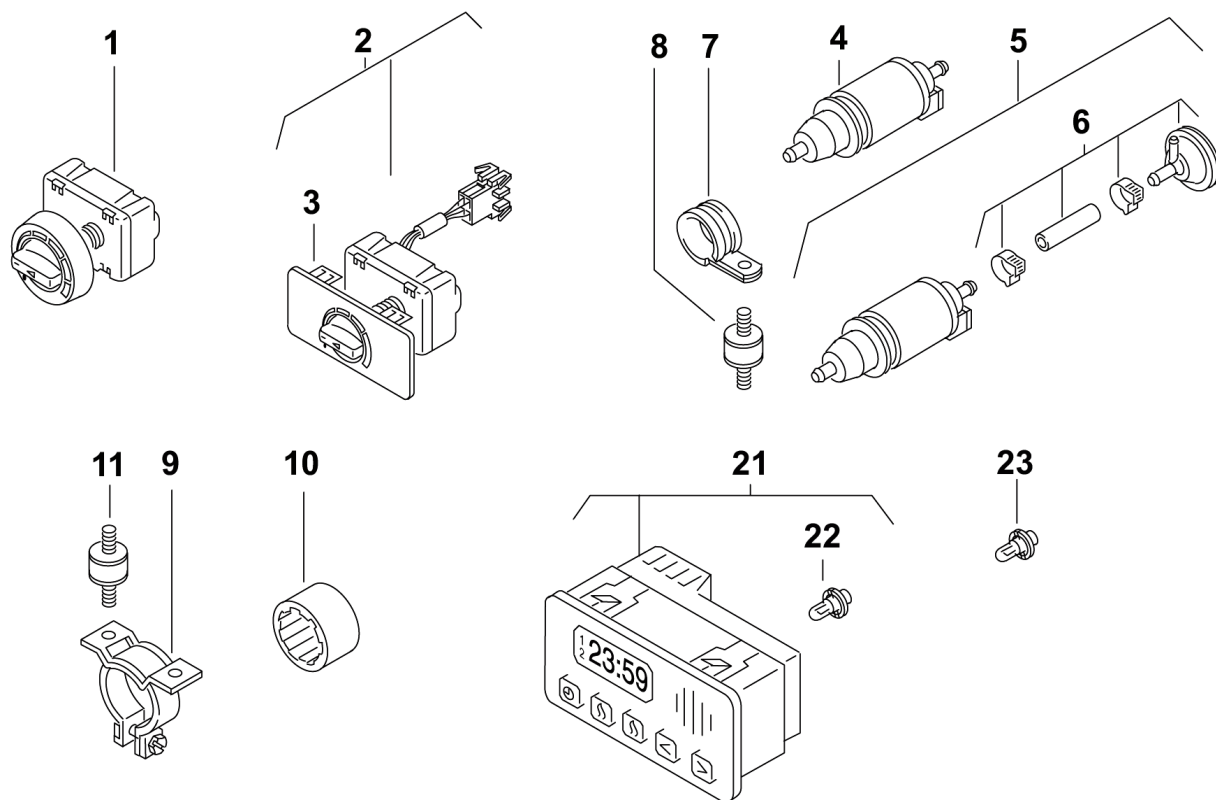

Air Top 2000 ST

Внешние элементы отопителя

рис 3

поз.	КОЛ-ВО.	ТОПЛИВО		ид №	наименование	примеч.
		бенз	диз			
1	1	x	x	82819B	Выключатель (терморегулятор) 12/24В	
2	1	x	x	82753B	Выключатель (терморегулятор) 12/24В	
3	1	x	x	82422B	Бленда	
4	1	x		82786D	Насос-дозатор DP 30.02 12В	Без демпфера
4	1		x	86115A	Насос-дозатор DP 30.02 12В	
5	1		x	86116A	Насос-дозатор DP 30.02 24В	
6	1		x	478814	Демпфер (мембранный)	пакет
7	1	x	x	21499A	Хомут охватывающий обрезиненный Ø 35мм	
8	1	x	x	462543	Демпфер резино – металлический М6	Замена 1310378А
21	1	x	x	85340C	Комбитаймер 1531 12/24 В (3х временной) Установить лампочку соответствующую напряжению бортовой сети	Лампа 12В в комплекте № 90807А
22	1		x	90808А	Лампа подсветки дисплея 24В	Для 1531
23	1	x	x	90807А	Лампа подсветки дисплея 12В	Для 1531
24	1	x	x	88191А	Разъём, контакты, мелкие детали	Для 1531