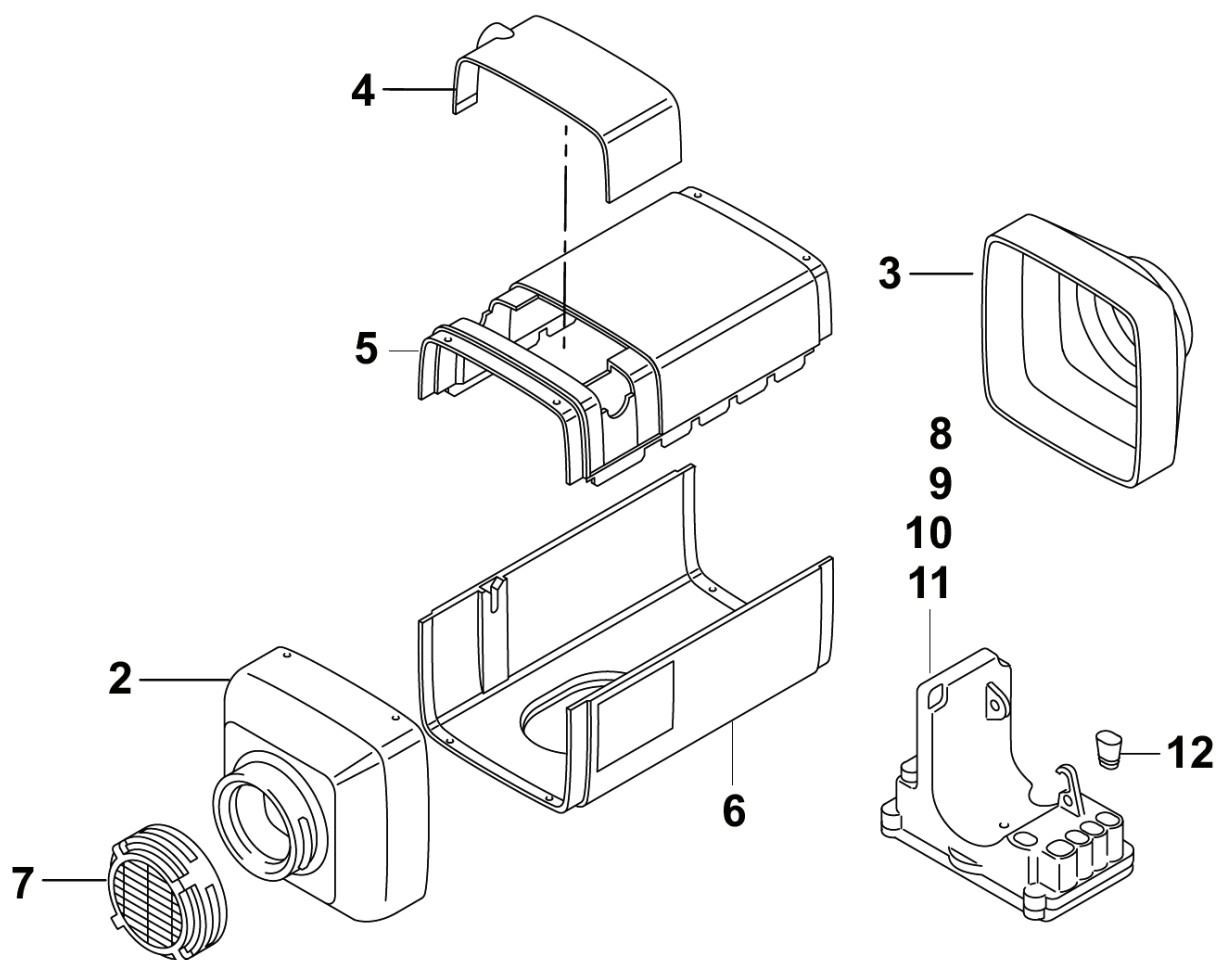

Air Top 2000 ST

Внешние компоненты отопителя

рис 1

поз.	кол-во.	ТОПЛИВО		ид №	наименование	примеч.
		бенз	диз			
2	1	x	x	67490D	Крышка забора воздуха для нагрева Ø 60мм	
3	1	x	x	67491C	Крышка подачи нагретого воздуха Ø 60мм	
4	1	x	x	29718B	Крышка блока управления	
5	1	x	x	9003716A	Верхняя деталь корпуса	
6	1	x	x	67488D	Нижняя деталь корпуса	
7	1	x	x	67492A	Защитная решетка Ø 60мм	
8	1		x	9013146A	Блок управления SG 1574 12В	Дизель
9	1		x	9013147A	Блок управления SG 1580 24В	Дизель
10	1	x		9013148A	Блок управления SG 1580 12В	Бензин
12	1	x	x	1303325A	Заглушка	Упаковка 5 шт
12	1	x	x	1300385A	Заглушка	Упаковка 1 шт