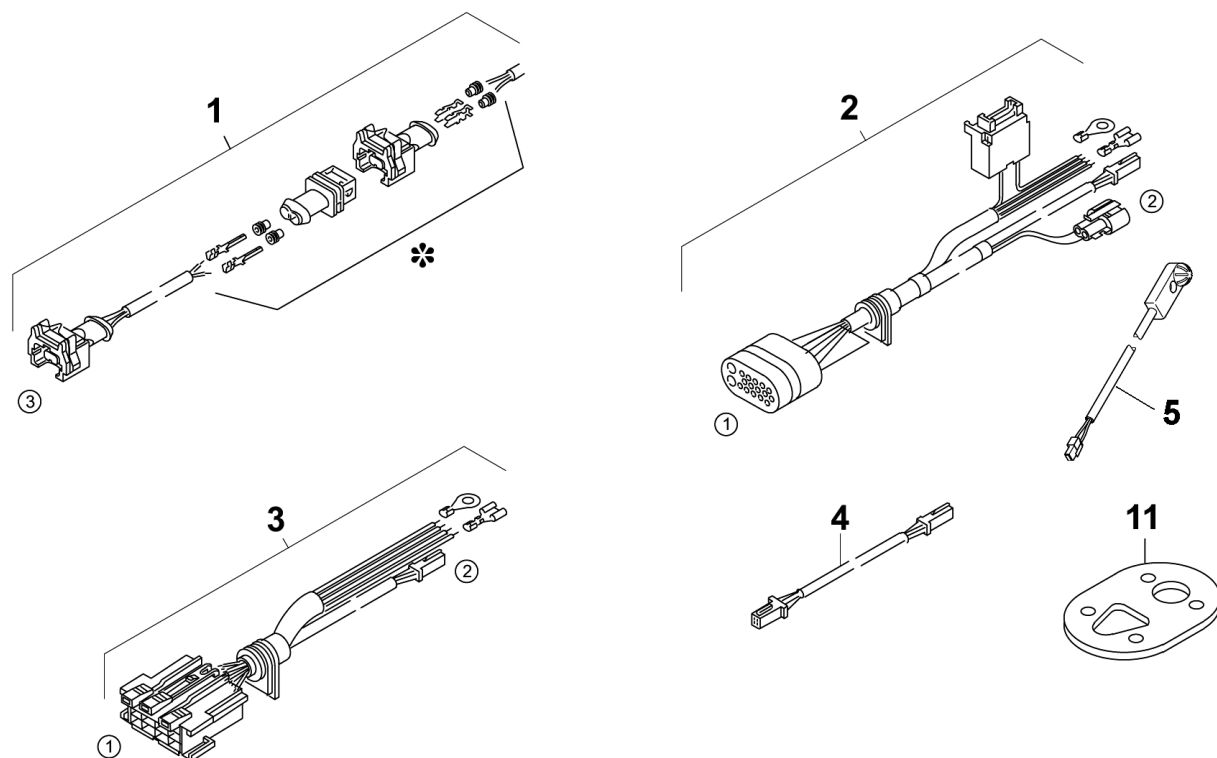

Air Top 2000 ST

Жгуты эл. проводки

рис 4

поз.	кол-во.	топливо		ид №	наименование	примеч.
		бенз	диз			
1	1	x	x	85014A	Жгут проводов удлиняющий к насосу-дозатору 7м.	Для всех модификаций
2	1	x	x	9003696E	Жгут проводов для АТ 2000ST 12 / 24В (стандарт 4,8м)	Для всех модификаций
2	1	x	x	9014657	Жгут проводов для АТ 2000ST 12 / 24В (удлиненный 9,5м)	Морская модификация
3	1	x	x	9008440A	Жгут – адаптер 4м	Для 1531
4	1	x	x	9007174A	Жгут удлиняющий 2м (к терморегулятору)	Для 82819В
5	1	x	x	9005004В	Выносной датчик температуры 5м	
11	1	x	x	82227A	Промежуточная пластина толщина 6мм	Для монтажа

①	Разъём на блок упр. отопителя
②	Разъём на орган управления
③	Разъём на насос-дозатор