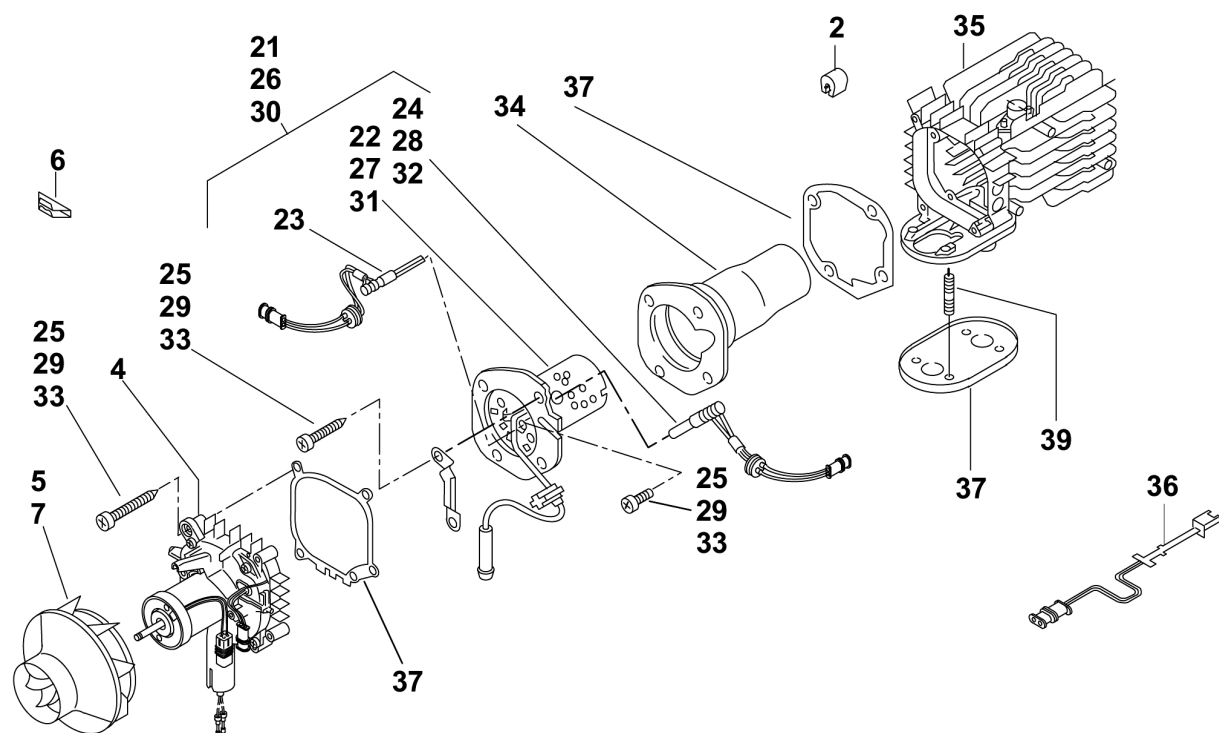

Air Top 2000 ST

Внешние компоненты отопителя

рис 1

поз.	кол-во.	ТОПЛИВО		ид №	наименование	примеч.
		бенз	диз			
2	1	x	x	67490D	Крышка забора воздуха для нагрева Ø 60мм	
3	1	x	x	67491C	Крышка подачи нагретого воздуха Ø 60мм	
4	1	x	x	29718B	Крышка блока управления	
5	1	x	x	9003716A	Верхняя деталь корпуса	
6	1	x	x	67488D	Нижняя деталь корпуса	
7	1	x	x	67492A	Защитная решетка Ø 60мм	
8	1		x	9013146A	Блок управления SG 1574 12В	Дизель
9	1		x	9013147A	Блок управления SG 1580 24В	Дизель
10	1	x		9013148A	Блок управления SG 1580 12В	Бензин
12	1	x	x	1303325A	Заглушка	Упаковка 5 шт
12	1	x	x	1300385A	Заглушка	Упаковка 1 шт

Air Top 2000 ST

Внутренние компоненты отопителя

рис 2

поз.	кол-во.	топливо		ид №	наименование	примеч.
		бенз	диз			
2	4	x	x	1303326A	Термостойкие дистанционные проставки	Упаковка 4 шт
2	1	x	x	1302915A	Термостойкая дистанционная проставка	Упаковка 1 шт
4	1	x	x	1302786A	Нагнетатель 12В	Прим. с 976400
4	1	x	x	1303846A	Нагнетатель 12В (с кабелем на насос – дозатор)	
4	1		x	1302787A	Нагнетатель 12В (с удлиненным кабелем на насос-дозатор)	Прим. с 976400
4	1		x	1303847A	Нагнетатель 12В (с удлиненным кабелем на насос-дозатор)	
4	1		x	1302788A	Нагнетатель 24В (с кабелем на насос – дозатор)	Прим. с 976400
4	1		x	303848A	Нагнетатель 24В (с кабелем на насос – дозатор)	
7	1	x	x	1302774A	Крыльчатка нагнетателя	
21	1	x		9005092A	Горелка (со штифтом и датчиком пламени 12В)	Бензин
22	1	x		84883A	Горелка (без штифта и датчика пламени)	Бензин
23	1	x		9005096A	Датчик пламени	Бензин
24	1	x	x	9005086A	Штифт накала 12В	Бензин / Дизель
26	1		x	1302797A	Горелка 12В (со штифтом)	Дизель