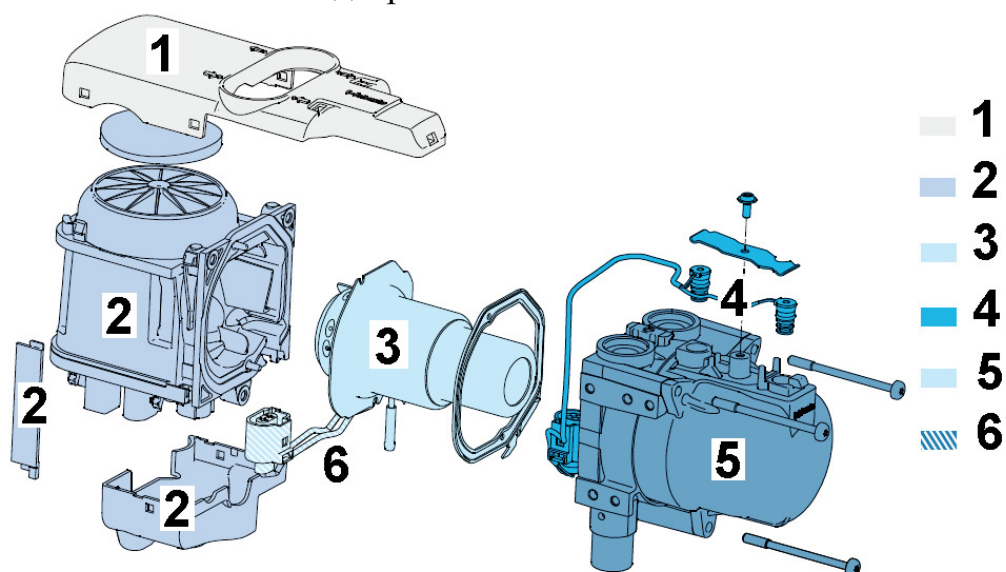

### Внутренние компоненты подогревателя

рис 3

поз.	КОЛ-ВО.	бенз	диз	ид №	наименование	примеч.
1	1	х	х	1316036А	Крышка подогревателя	
2	1	х		1315946А	Нагнетатель воздуха + блок управления Thermo Top Evo 12V бензин	4 kW
2	1	х		1315944А	Нагнетатель воздуха + блок управления Thermo Top Evo 12V бензин	5 kW
2	1	х		1315945А	Нагнетатель воздуха + блок управления Thermo Top Evo 12V бензин	5+ kW
2	1		х	1315943А	Нагнетатель воздуха + блок управления Thermo Top Evo 12V дизель	4 kW
2	1		х	1315941А	Нагнетатель воздуха + блок управления Thermo Top Evo 12V дизель	5 kW
2	1		х	1315942А	Нагнетатель воздуха + блок управления Thermo Top Evo 12V дизель	5+ kW
3	1	х		1315948А	Горелка в сборе (без штифта накала)	бензин
3	1		х	1315947А	Горелка в сборе (без штифта накала)	дизель
4	1	х	х	1315951А	Температурный датчик	с крепежом
5	1	х	х	1315950А	Теплообменник	
6	1	х	х	1315949А	Штифт накала	