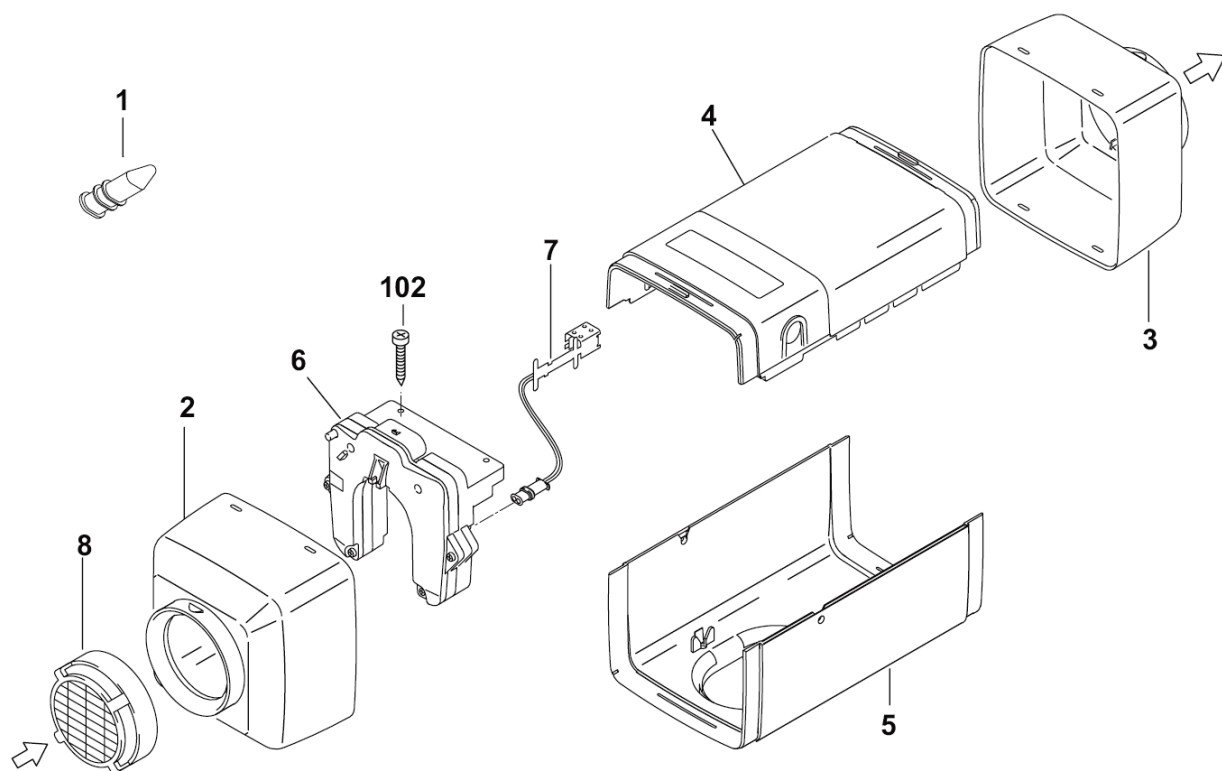

Air Top 3500 / 5000 ST
 Внешние компоненты отопителя

рис 1

поз.	кол-во.	топливо		ид №	наименование	примеч.
		бенз	диз			
1	1	х	х	9002177	Заглушка с сопротивлением	
2	1	х	х	98650В	Крышка забора воздуха для нагрева Ø 90мм	Пазы фиксации сверху и снизу
3	1	х	х	98651В	Крышка подачи нагретого воздуха Ø 90мм	Пазы фиксации сверху и снизу
4	1	х	х	98649В	Верхняя деталь корпуса	Пазы фиксации сверху
5	1	х	х	98648В	Нижняя деталь корпуса	Пазы фиксации снизу и сбоку