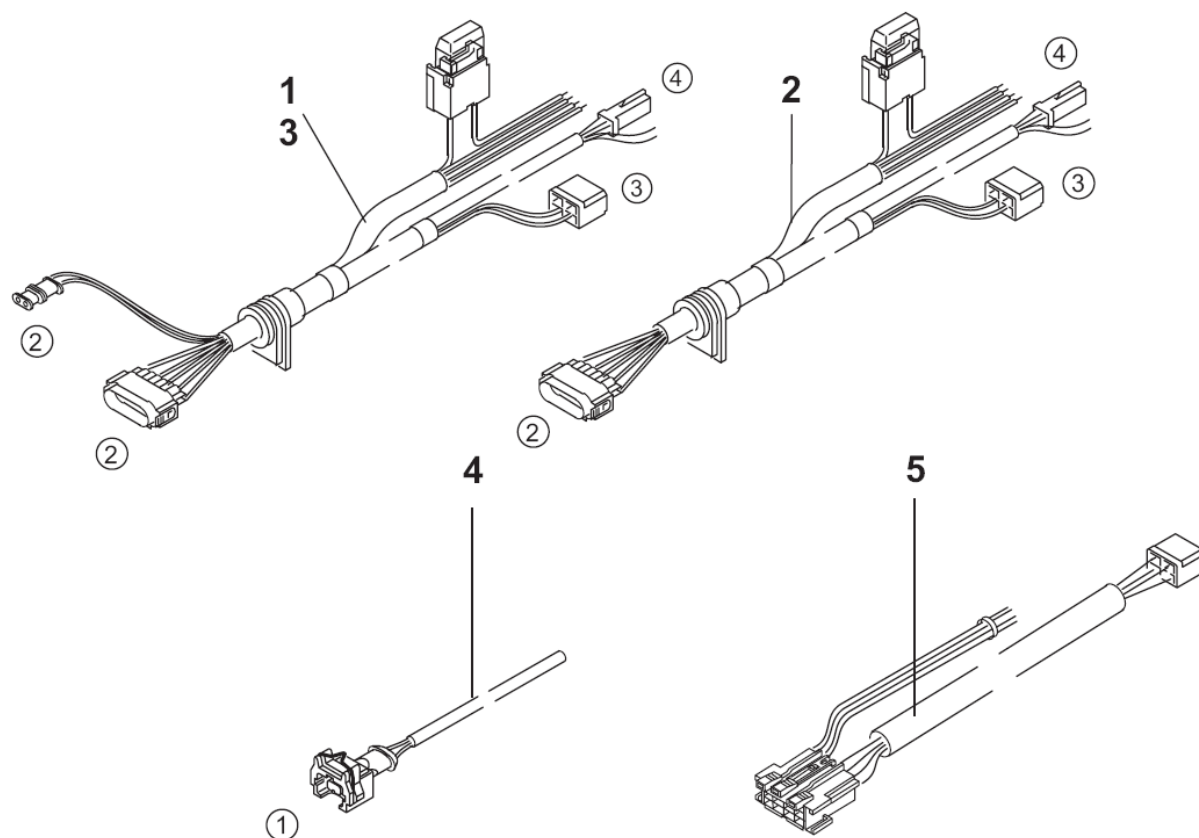

Air Top 3500 / 5000 ST

Жгут проводов

рис 4

поз.	КОЛ-ВО.	бенз	диз	ид №	наименование	примеч.
1	1	x	x	9004312D	Жгут проводов для АТ 3500/5000 ST стандарт и Boot 4,8м	Замена 89634D
2	1	x	x	9006885A	Жгут проводов для АТ 3500/5000 ST стандарт 9,5м	Для Boot
3	1	x	x	9006891	Жгут проводов для АТ 3500/5000 ST стандарт 9,5м	Для Volume Plus
4	1	x	x	85013B	Жгут проводов к насосу-дозатору 7м.	Замена 85014A
5	1	x	x	9008440A	Жгут проводов к комбитаймеру 4м	

①	Жгут и разъём на насос-дозатор
②	Разъём на блок управления отопителя
③	Разъём диагностический
④	Выключатель (терморегулятор)

Air Top 3500 / 5000 ST
 Элементы крепления

Рис 5

поз.	КОЛ- ВО.	ТОПЛИВО		ид №	наименование	примеч.
		бенз	диз			
1	1	х	х	82227А	Промежуточная пластина, толщина 6 мм	
2	1	х	х	92223А	Кронштейн	Нержавею щая сталь