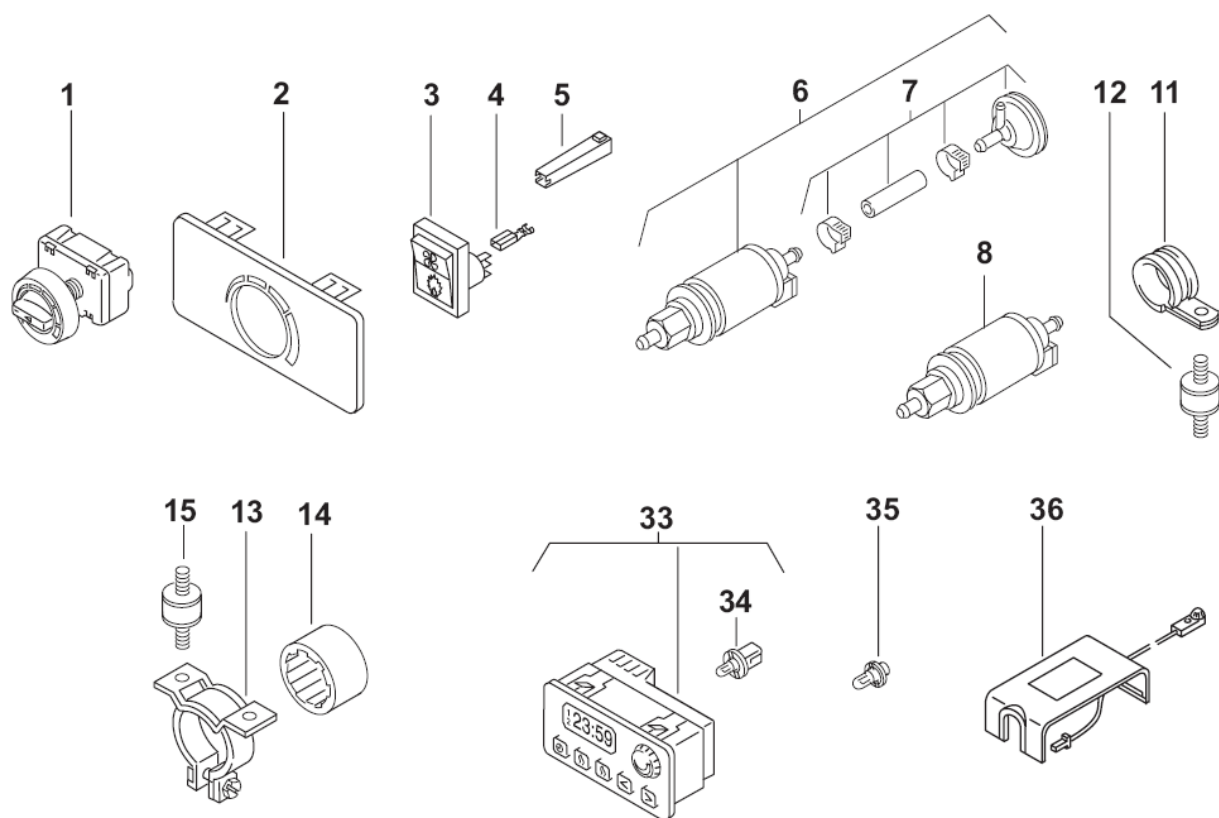

Air Top 3500 / 5000 ST

Внешние элементы

рис 3

поз.	кол-во.	топливо		ид №	наименование	примеч.
		бенз	диз			
1	1	x	x	82819B	Выключатель (терморегулятор) 12/24В	
2	1	x	x	82422B	Бленда	Для 82819B
3	1	x	x	84586A	Выключатель (режима вентиляции)	Замена 84587A
4	2	x	x	86451A	Контакт (мама) 2,8мм	
5	2	x	x	32021A	Корпус контакта 2,8мм	Для 86451A
6	1		x	82554A	Насос-дозатор DP 2 12В с демпфером в сборе	дизель
6	1	x	x	82553A	Насос-дозатор DP 2 12В с демпфером в сборе	
7	1	x	x	478814	Демпфер (мембранный)	пакет