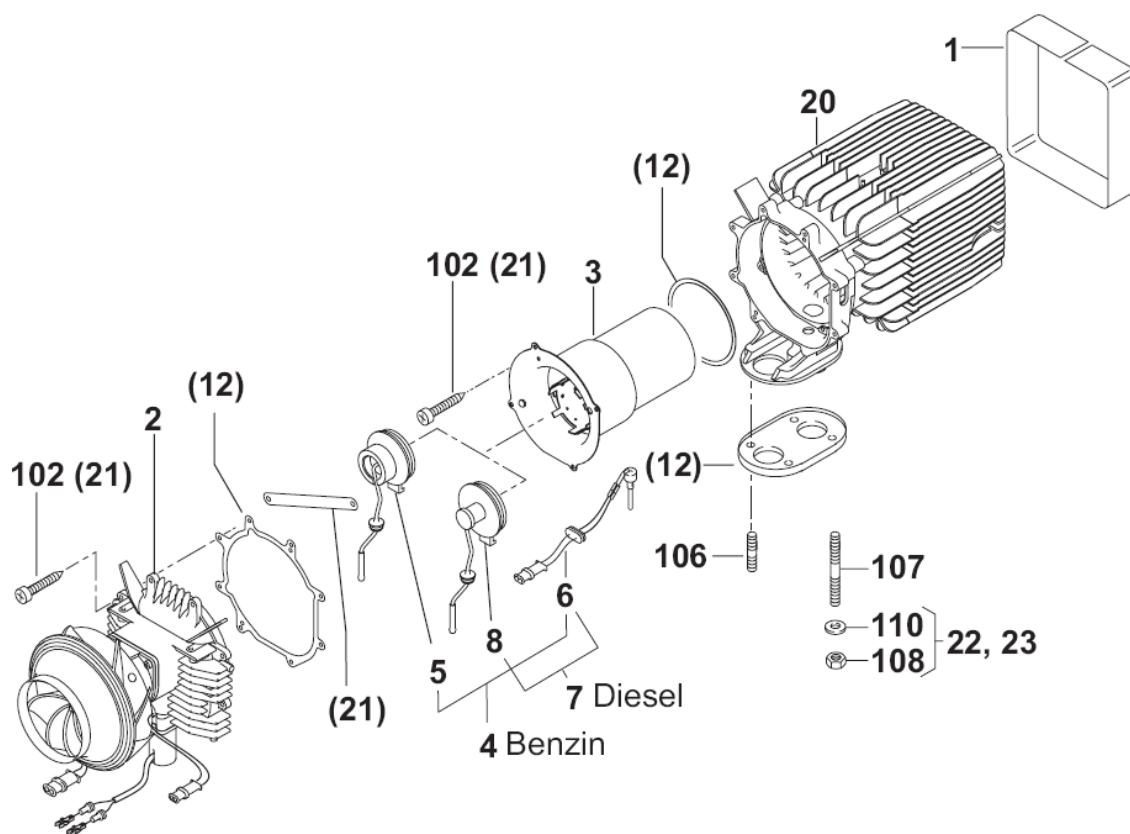

Air Top 3500 / 5000 ST

Внутренние компоненты отопителя

рис 2

поз.	КОЛ-ВО.	ТОПЛИВО		ид №	наименование	примеч.
		бенз	диз			
1	1	x	x	89307D	Дистанционная сетка	
2	1		x	9004210A	Мотор нагнетателя воздуха AT3500 ST 24B	
2	1	x	x	9004209A	Мотор нагнетателя воздуха AT3500 ST 12B	
2	1	x	x	9004211A	Мотор нагнетателя воздуха AT5000 ST 12B	
2	1		x	9004212A	Мотор нагнетателя воздуха AT5000 ST 24B	
3	1	x	x	9006653A	Камера сгорания (жаровая труба)	
4	1	x		9004219A	Горелка бензиновая + штифт накала 12В для Air Top 3500/5000 ST	
5	1	x		9004221A	Горелка бензиновая для Air Top 3500/5000 ST	Без штифта
6	1	x	x	9004214A	Штифт накала / датчик пламени 12В для Air Top 3500/5000 ST	
6	1		x	9004215A	Штифт накала / датчик пламени 24В для Air Top 3500/5000 ST	